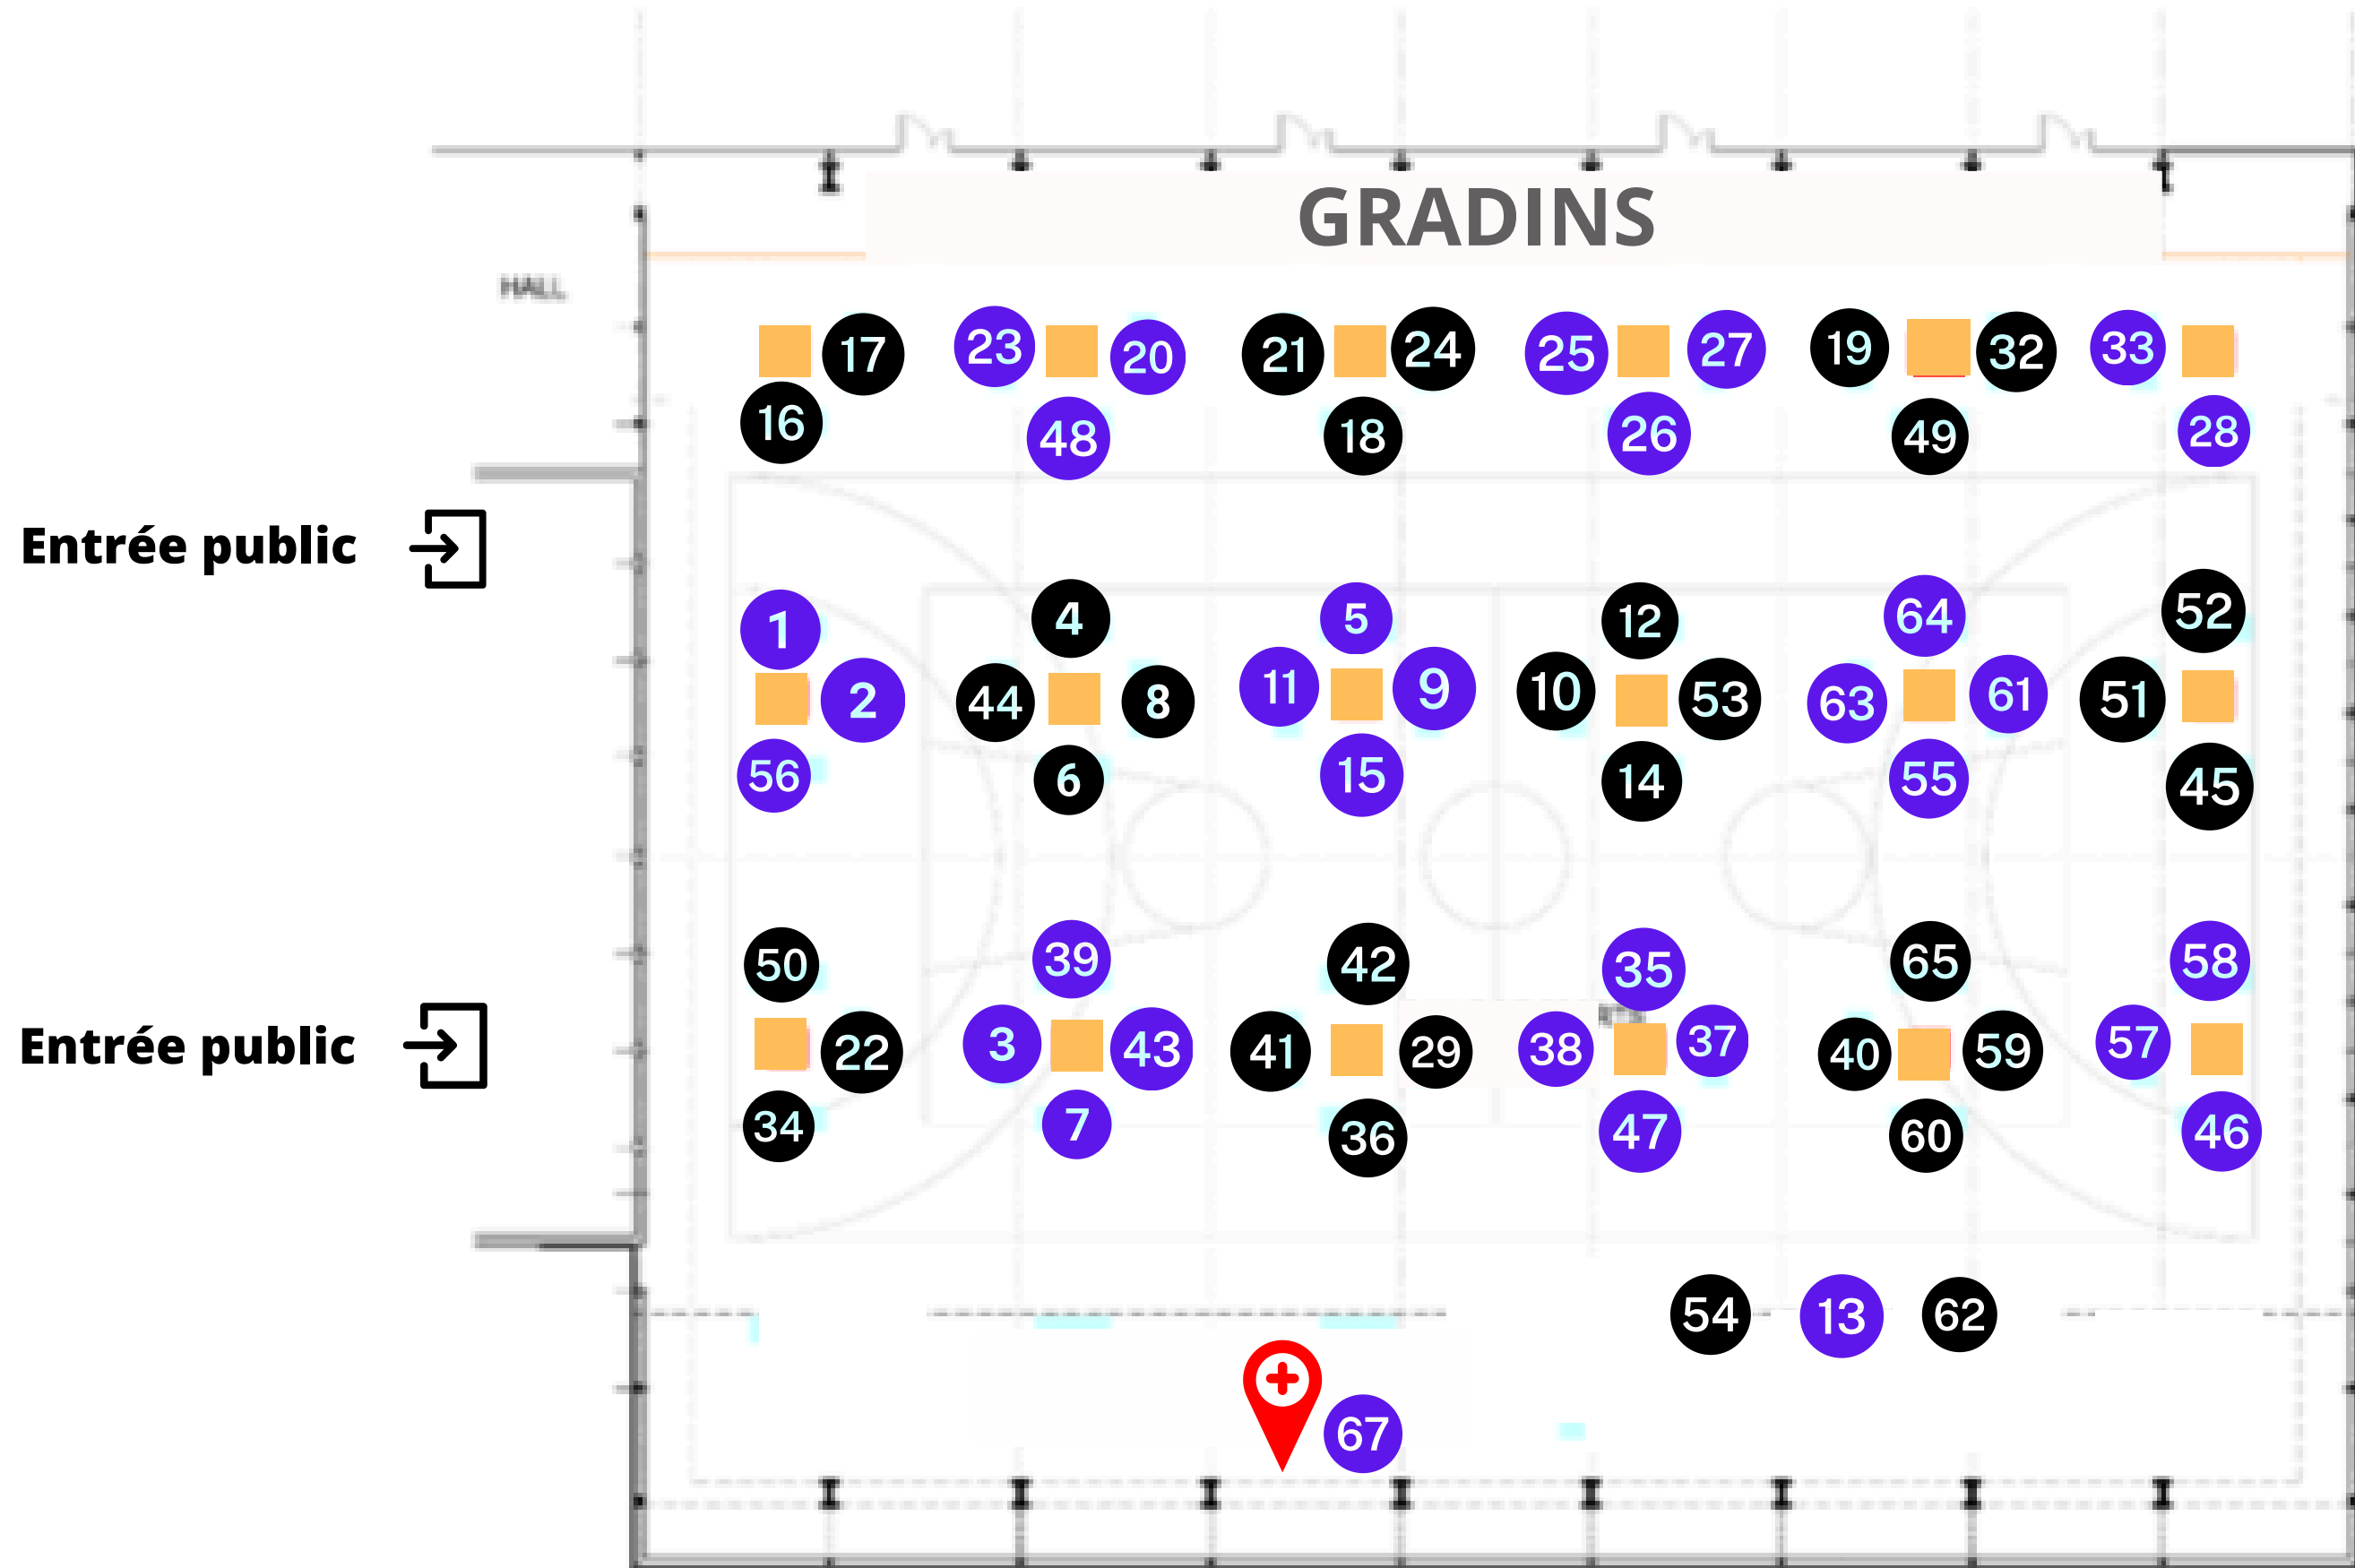

Salle sport-co

- 37. ABCS JEUNESSE
- 43. ABDSB DON DU SANG
- 20. AMICALE LAÏQUE DE BLANQUEFORT
- 6. ACCORDS POLY'SONS
- 2. AMAPLANÈTE
- 74. APPUI
- 64. ART'IMAGE BLANQUEFORT
- 58. ASPHYXIE
- 60. ASSOCIATION FAMILIALE DE BLANQUEFORT
- 47. ATELIER DE NÂN
- 79. BLANQUEFORT NATATION TRIATHLON
- 65. CERCLE D'ESCRIME BLANQUEFORT CASTELNEAU
- 7. CLUB DE BRIDGE
- 23. CLUB DE L'AMITIÉ
- 76. DÉS JOUÉS
- 45. DUO DANSE
- 63. ÉCHANGE NORD SUD
- 26. ECOLE SAYA
- 44. ECOLE CAJUEIRO CAPOEIRA
- 67. EEDF HAUT MÉDOC ECLAIREURS
- 9. ENSEMBLE VOCAL LA VILLANELLE
- 33. ESB BADMINTON
- 17. ESB BASKET
- 32. ESB ATHLÉTISME OXYGÈNE
- 57. ESB BUDO
- 27. ESB CANOË KAWAK
- 5. ESB FOOTBALL
- 68. ESB GYMNASTIQUE SPORTIVE
- 73. ESB HANDBALL
- 28. ESB INDIAN'S ARC
- 42. ESB KARATÉ
- 24. ESB NATATION PRÉ-SCOLAIRE
- 3. ESB RANDONNEURS
- 62. ESB TENNIS
- 7. ESB VOLLEY-BALL
- 4. ESBB RUGBY
- 38. FCPE
- 75. FUTSAL BLANQUEFORT
- 49. GAHBLE
- 25. GYMNASTIQUE VOLONTAIRE
- 10. KODIAK 33 SAVATE MULTIBOXES
- 35. LA BONNE PORTE
- 36. LA CORBEILLE A PACTHWORK
- 8. LA MESNIE DU BLANC CASTEL
- 37. LA PASSERELLE
- 66. LES AMIS DE RIG
- 72. MÉLODIE DES MOTS
- 30. MISSION LOCALE TECHNOWERST
- 78. HOY HOUSE OF YOGA
- 34. NEW JAZZ
- 77. OAREIL
- 21. PLONGÉE PASSION
- 67. PROTECTION CIVILE DE BLANQUEFORT - PORTE DU MEDOC
- 53. REPAIR CAFÉ
- 54. ROLLER GLISSE ÉMOTION
- 55. ROTARY CLUB BORDEAUX LES JALLES
- 56. RUSTINE ET CAMBOUIS
- 59. SOCIÉTÉ ARTISTIQUE DE BLANQUEFORT
- 29. SCÈNE NATIONALE CARRÉ COLONNES
- 40. SECOURS CATHOLIQUE
- 39. SHARIRA
- 22. SOCIÉTÉ HIPPIQUE DE BLANQUEFORT
- 50. SVEGLIATI
- 57. TÉLÉBLANQUEFORTHON
- 48. THÉÂTRE EXPRESSION
- 47. UFR UNION FRANÇAISE DES RETRAITÉS
- 46. VOJO (ASPE-EUREKA)
- 52. ZIK'EN SCÈNE

Niveau 0